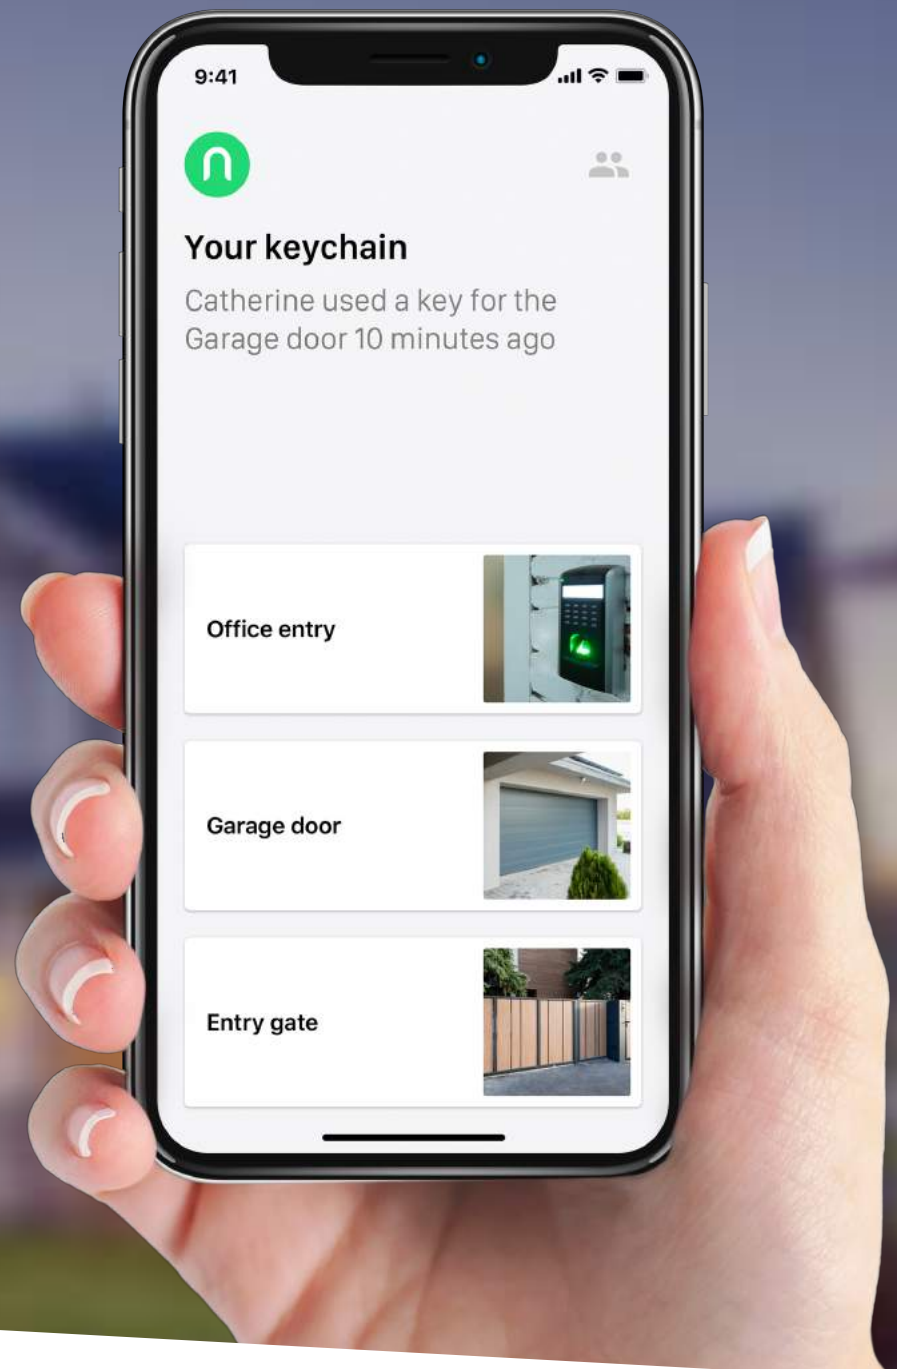

# Controllo accessi moderno e intelligente

Nold è un dispositivo universale per sostituire chiavi, telecomandi, tessere e tastiere esistenti con lo smartphone

## Facile da installare e da utilizzare

Nold Open è un dispositivo innovativo che permette l'azionamento delle automazioni della vostra abitazione, come aprire e chiudere il cancello o la porta del garage, utilizzando semplicemente un'APP.

- Compatibile con le automazioni esistenti o accessi automatici.
- Due uscite indipendenti per avere due comandi separati.
- Uscite di comando configurabili, temporizzate o mono/bistabili, per raggiungere un vasto elenco di potenziali altri usi.
- Non necessita di connessione Wifi, il dispositivo funziona con Bluetooth Smart technology.

## Condivisione sicura

Puoi condividere le tue chiavi virtuali con amici e familiari oppure revocare l'accesso da parte di alcuni ospiti utilizzando il loro indirizzo di posta elettronica.

- Nel dispositivo Nold Open puoi aggiungere un numero illimitato di telefoni.
- Nell'app puoi memorizzare un numero illimitato di chiavi virtuali.