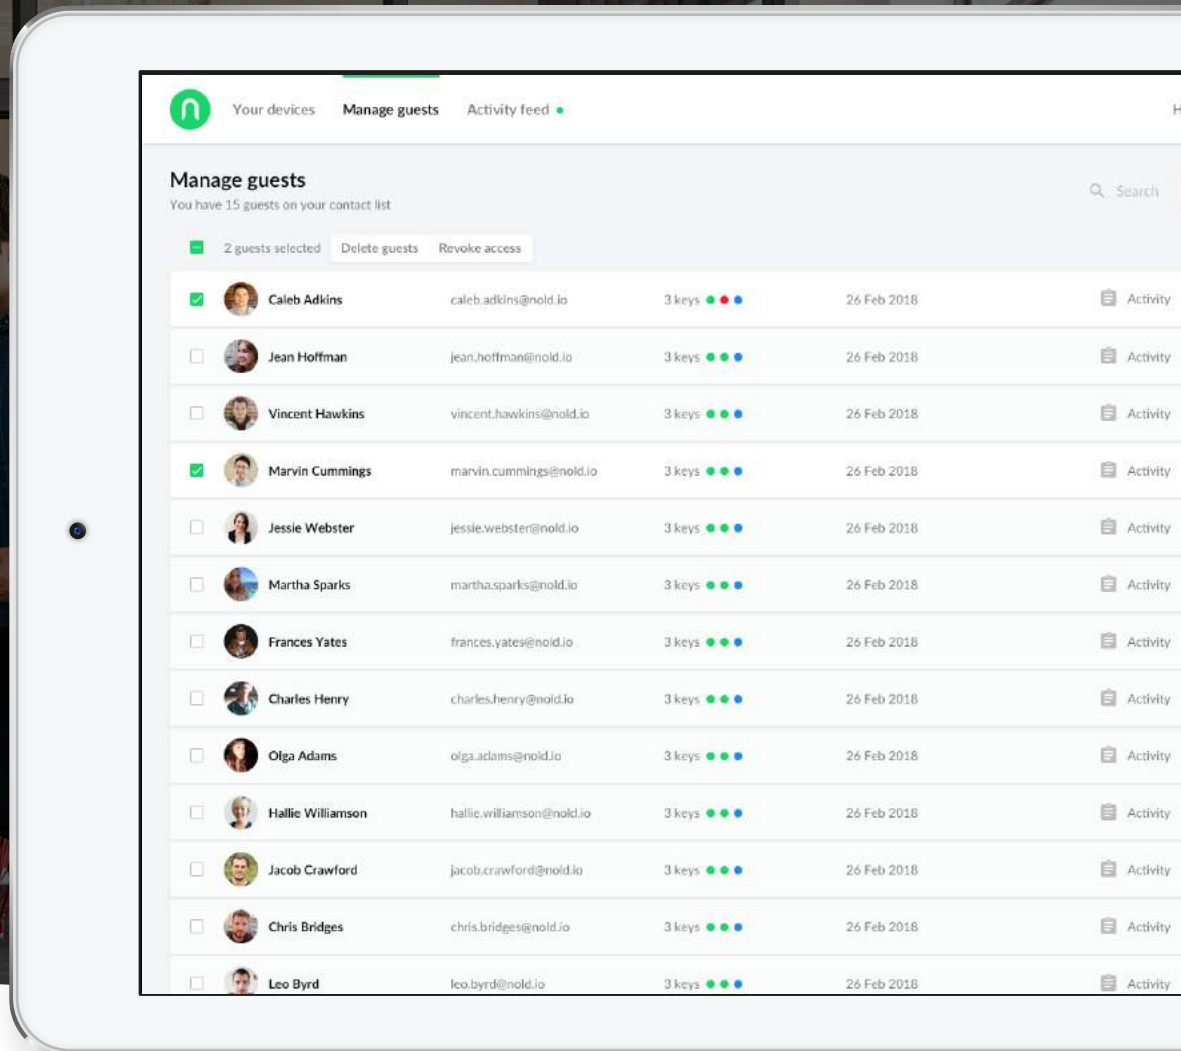

## Facile da installare e da utilizzare

Nold Open è un dispositivo innovativo che permette l'azionamento delle automazioni della vostra abitazione, come aprire e chiudere il cancello o la porta del garage, utilizzando semplicemente un'APP.

## Condivisione sicura

Puoi condividere le tue chiavi virtuali con amici e familiari oppure revocare l'accesso da parte di alcuni ospiti utilizzando il loro indirizzo di posta elettronica.

- Nel dispositivo Nold Open puoi aggiungere un numero illimitato di telefoni.
- Nell'app puoi memorizzare un numero illimitato di chiavi virtuali.

## Funzionale e flessibile

Semplice ed intuitivo controllo e gestione degli accessi utilizzando l'app Nold. L'app Nold integra tutti gli azionamenti esistenti in un'unica applicazione che permette di accendere e spegnere le luci, il sistema di allarme, l'impianto di condizionamento ecc.

# Soluzione di gestione e controllo degli accessi basato sul cloud

Una piattaforma facile da usare per la gestione di un elevato numero di utenti.

Condividi o cancelli l'accesso da remoto.