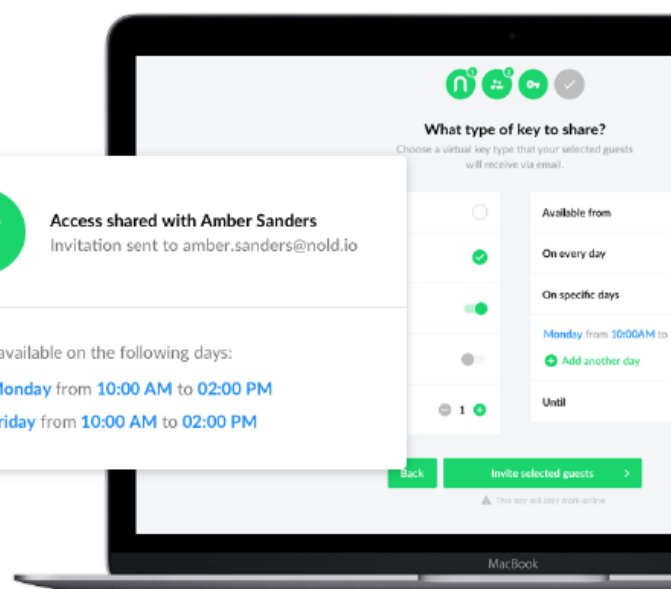

Non solo per la tua casa, ma anche per la tua attività ...

Tutti i tuoi dispositivi e ospiti possono essere gestiti con il Nold Cloud, un'applicazione di facile utilizzo basata su browser. Tieni traccia di chi e quando ha usato l'accesso, revoca l'accesso con un solo tocco o condividi le chiavi per un tempo limitato.

Name	Email address	Keys	Added on
Brent Stewart	brent.stewart@nold.io	Access for Garage door and Entry gate	12 Sep 2016
Mabelle Todd	mabelle.todd@nold.io	Access for Garage door and Entry gate	10 May 2016
Cameron Sharp	cameron.sharp@nold.io	Access for Garage door and Entry gate	15 Apr 2016
Lily Frank	lilyfrank@nold.io	Access for Garage door and Entry gate	18 Sep 2016
Estelle Howell	estelle.howell@nold.io	Access for Garage door and Entry gate	27 Oct 2016
Carol Morrison	carol.morrison@nold.io	Access for Garage door and Entry gate	20 Feb 2016

Access shared with Amber Sanders
Invitation sent to amber.sanders@nold.io

Access available on the following days:
Every **Monday** from **10:00 AM** to **02:00 PM**
Every **Friday** from **10:00 AM** to **02:00 PM**